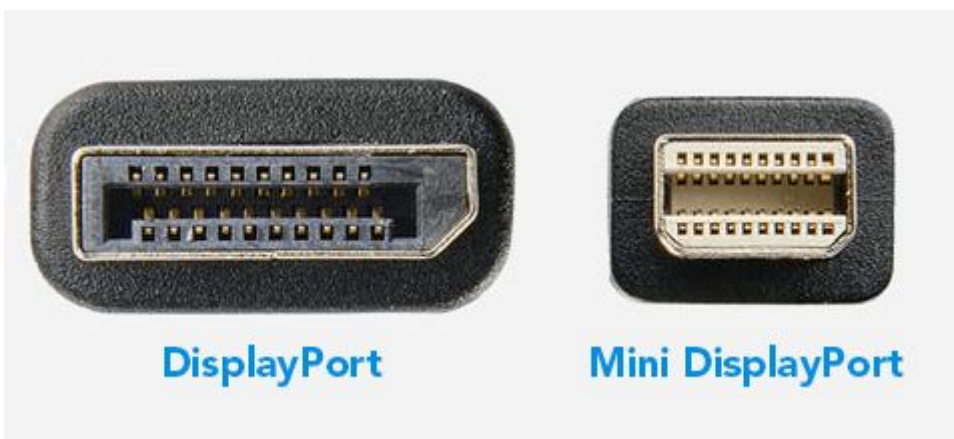

De MFA Oldeberkoop beschikt over een hoge kwaliteit beamer en geluidsinstallatie zodat uw presentatie goed uit de verf komt. Er kan ook gebruik gemaakt worden van 2 draadloze microfoons, CD/ USB speler.

Waar moet mijn laptop aan voldoen om probleemloos samen te werken met onze beamer?

Een laptop met de volgende aansluitingen:

- HDMI
- Displayport
- Displayport mini
- USB C

Hieronder de verschillende aansluitingen:

Boven: HDMI

Boven: Displayport en mini Displayport

Boven: USB C

Wij beschikken over de volgende verloopjes om de computer aan onze beamer te koppelen:

- HDMI kabel
- Displayport naar HDMI
- Displayport mini naar HDMI
- USB C naar HDMI